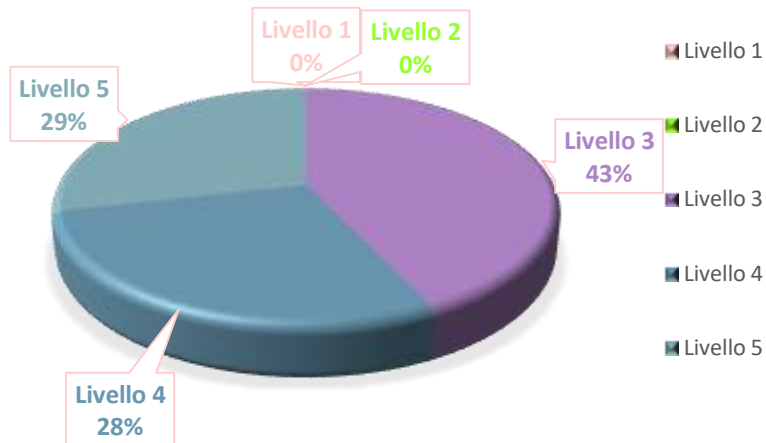

I risultati ottenuti sono stati elaborati e di seguito sono illustrati in relazione al plesso.

Plesso "Dante" – Classi SECONDE – Scuola Primaria

Plesso "Dante" – Classi QUINTE – Scuola Primaria

Prova di MATEMATICA

Prova di INGLESE

Plesso "don Diana via Cavour" – Classi SECONDE – Scuola Primaria

Prova di ITALIANO

Prova di MATEMATICA

Plesso “don Diana via Cavour” – Classi QUINTE – Scuola Primaria

Prova di ITALIANO

Prova di MATEMATICA

Prova di INGLESE

Plesso "B. Croce" – Classi TERZE – Scuola Secondaria I grado

Prova di ITALIANO

Prova di MATEMATICA

Prova di INGLESE