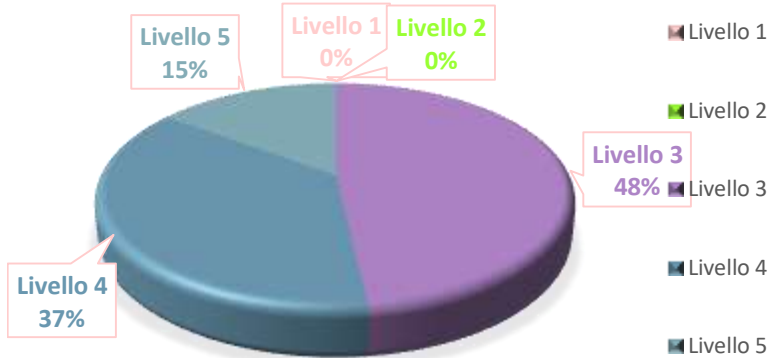

I risultati ottenuti sono stati elaborati e di seguito sono illustrati in relazione al plesso.

Plesso "Dante" – Classi SECONDE – Scuola Primaria

Plesso "Dante" – Classi QUINTE – Scuola Primaria

Prova di MATEMATICA

Prova di INGLESE

Plesso "don Diana via Cavour" – Classi SECONDE – Scuola Primaria

Prova di ITALIANO

Prova di MATEMATICA

Plesso “don Diana via Cavour” – Classi QUINTE – Scuola Primaria

Prova di ITALIANO

Prova di MATEMATICA