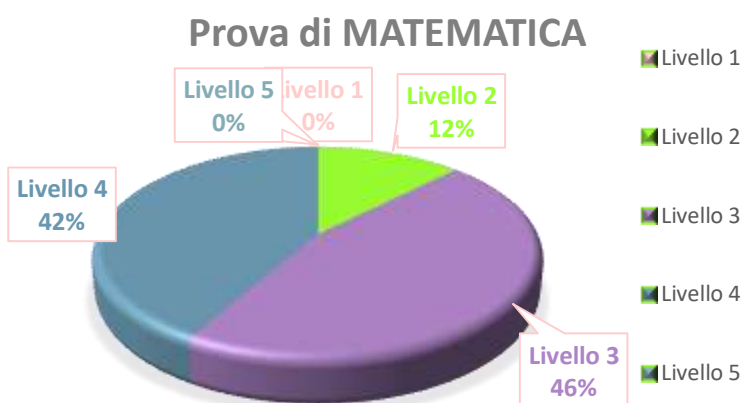

- Gli allievi hanno svolto la prova in orario curricolare a discrezione del docente di italiano, di matematica e di inglese.
- La prova da somministrare è stata consegnata al Referente delle Prove INVALSI (F.S. Area 1)
- I dipartimenti hanno concordato la durata della prova

Tutti gli studenti delle classi coinvolte hanno partecipato alle prove. Come prima prova, si è scelta la somministrazione tramite:

- moduli Google per le classi TERZE della Scuola Secondaria di I grado e per le classi V della Scuola Primaria
- file word per le classi II della Scuola Primaria.

Il format per il corretto monitoraggio dei risultati è stato condiviso sul sito di istituto; la valutazione è stata effettuata in relazione ai livelli:

- Livello 1: BASSO
- Livello 2: INIZIALE
- Livello 3: BASE
- Livello 4: INTERMEDIO
- Livello 5: AVANZATO

I risultati ottenuti sono stati elaborati e di seguito sono illustrati in relazione al plesso.

Plesso "Dante" – Classi SECONDE – Scuola Primaria

Plesso "Dante" – Classi QUINTE – Scuola Primaria

Prova di MATEMATICA