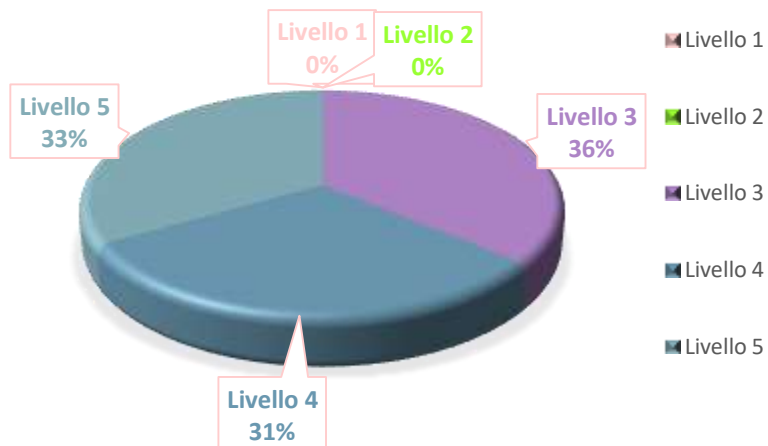

I risultati ottenuti sono stati elaborati e di seguito sono illustrati in relazione al plesso.

Plesso "Dante" – Classi SECONDE – Scuola Primaria

Plesso "Dante" – Classi QUINTE – Scuola Primaria

Prova di MATEMATICA

Prova di INGLESE

Plesso "don Diana via Cavour" – Classi SECONDE – Scuola Primaria

Prova di ITALIANO

Prova di MATEMATICA

Plesso “don Diana via Cavour” – Classi QUINTE – Scuola Primaria

Prova di ITALIANO

Prova di MATEMATICA