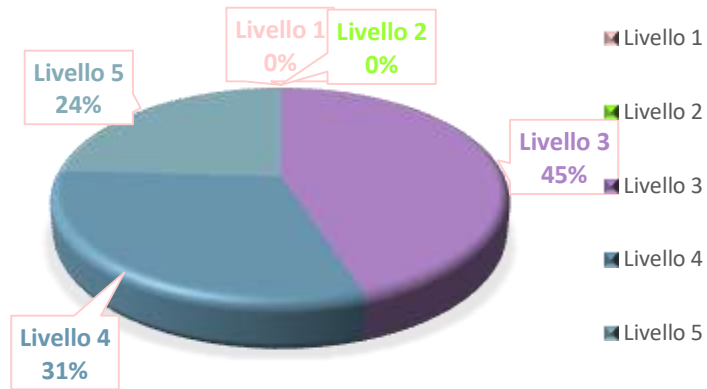

I risultati ottenuti sono stati elaborati e di seguito sono illustrati in relazione al plesso.

Plesso "Dante" – Classi SECONDE – Scuola Primaria

Plesso "Dante" – Classi QUINTE – Scuola Primaria

Prova di MATEMATICA

Prova di INGLESE

Plesso "don Diana via Cavour" – Classi SECONDE – Scuola Primaria

Prova di ITALIANO

Prova di MATEMATICA

Plesso “don Diana via Cavour” – Classi QUINTE – Scuola Primaria

Prova di ITALIANO

Prova di MATEMATICA

Prova di INGLESE

Plesso "B. Croce" – Classi TERZE – Scuola Secondaria I grado

Prova di ITALIANO

Prova di MATEMATICA

Prova di INGLESE