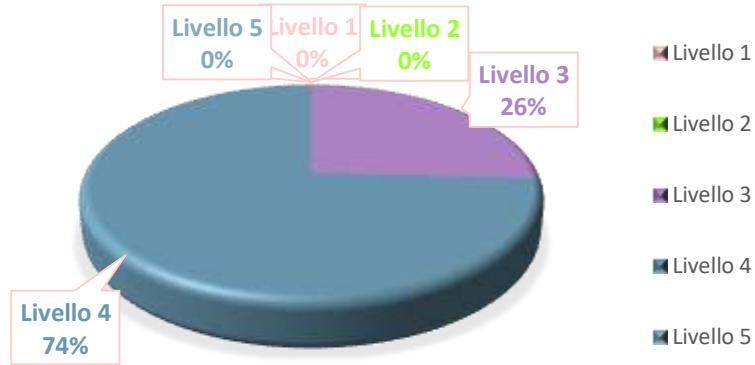

I risultati ottenuti sono stati elaborati e di seguito sono illustrati in relazione al plesso.

Plesso "Dante" – Classi SECONDE – Scuola Primaria

Plesso "Dante" – Classi QUINTE – Scuola Primaria

Prova di MATEMATICA

Prova di INGLESE

Plesso "don Diana via Cavour" – Classi SECONDE – Scuola Primaria

Prova di ITALIANO

Prova di MATEMATICA

Plesso “don Diana via Cavour” – Classi QUINTE – Scuola Primaria

Prova di ITALIANO

Prova di MATEMATICA

Prova di INGLESE

Plesso "B. Croce" – Classi TERZE – Scuola Secondaria I grado

Prova di ITALIANO

Prova di MATEMATICA

Prova di INGLESE