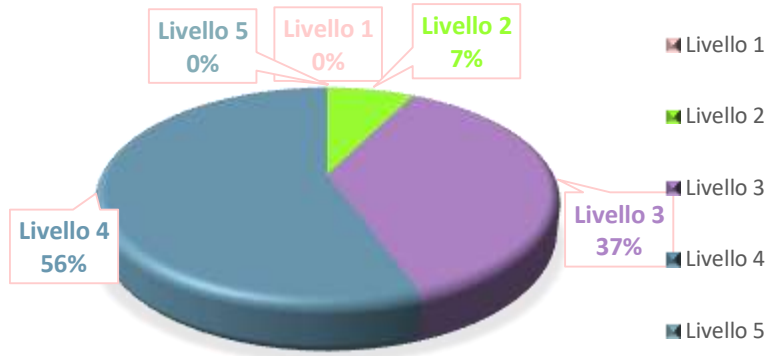

I risultati ottenuti sono stati elaborati e di seguito sono illustrati in relazione al plesso.

Plesso "Dante" – Classi SECONDE – Scuola Primaria

Plesso "Dante" – Classi QUINTE – Scuola Primaria

Prova di MATEMATICA

Prova di INGLESE

Plesso "don Diana via Cavour" – Classi SECONDE – Scuola Primaria

Prova di ITALIANO

Prova di MATEMATICA

Plesso “don Diana via Cavour” – Classi QUINTE – Scuola Primaria

Prova di ITALIANO

Prova di MATEMATICA