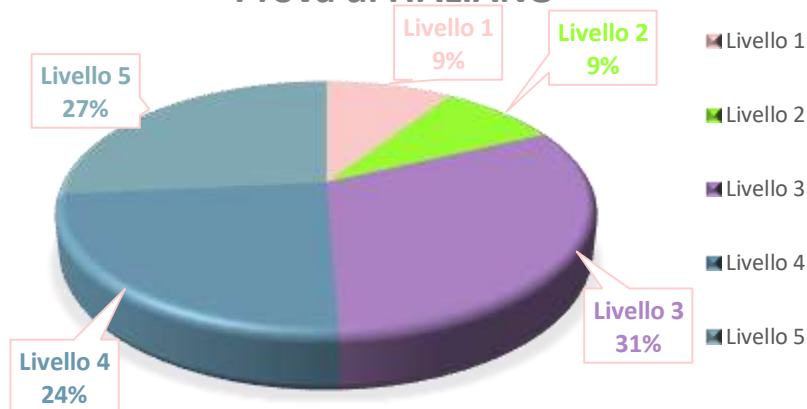

I risultati ottenuti sono stati elaborati e di seguito sono illustrati in relazione al plesso.

Plesso "Dante" – Classi SECONDE – Scuola Primaria

Plesso "Dante" – Classi QUINTE – Scuola Primaria

Prova di MATEMATICA

Prova di INGLESE

Plesso "don Diana via Cavour" – Classi SECONDE – Scuola Primaria

Prova di ITALIANO

Prova di MATEMATICA

Plesso “don Diana via Cavour” – Classi QUINTE – Scuola Primaria

Prova di ITALIANO

Prova di MATEMATICA

Prova di INGLESE

Plesso "B. Croce" – Classi TERZE – Scuola Secondaria I grado

Prova di ITALIANO

Prova di MATEMATICA

Prova di INGLESE