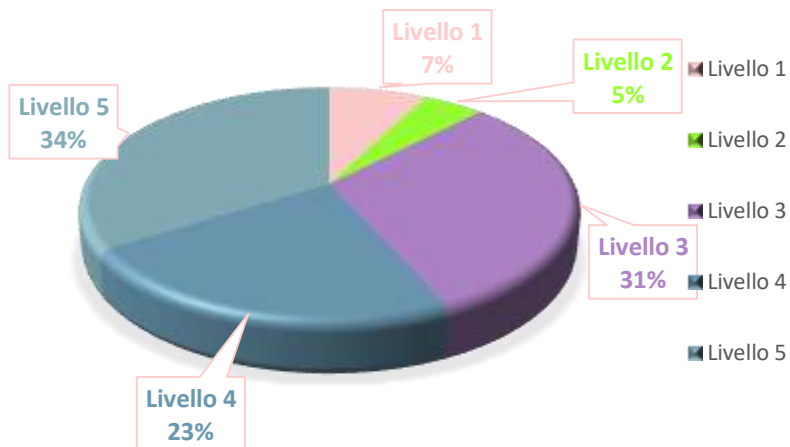

Prova di INGLESE

Plesso "don Diana via Cavour" – Classi SECONDE – Scuola Primaria

Prova di ITALIANO

Prova di MATEMATICA

Plesso “don Diana via Cavour” – Classi QUINTE – Scuola Primaria

Prova di ITALIANO

Prova di MATEMATICA

Prova di INGLESE

Plesso "B. Croce" – Classi TERZE – Scuola Secondaria I grado

Prova di ITALIANO

Prova di MATEMATICA

Prova di INGLESE