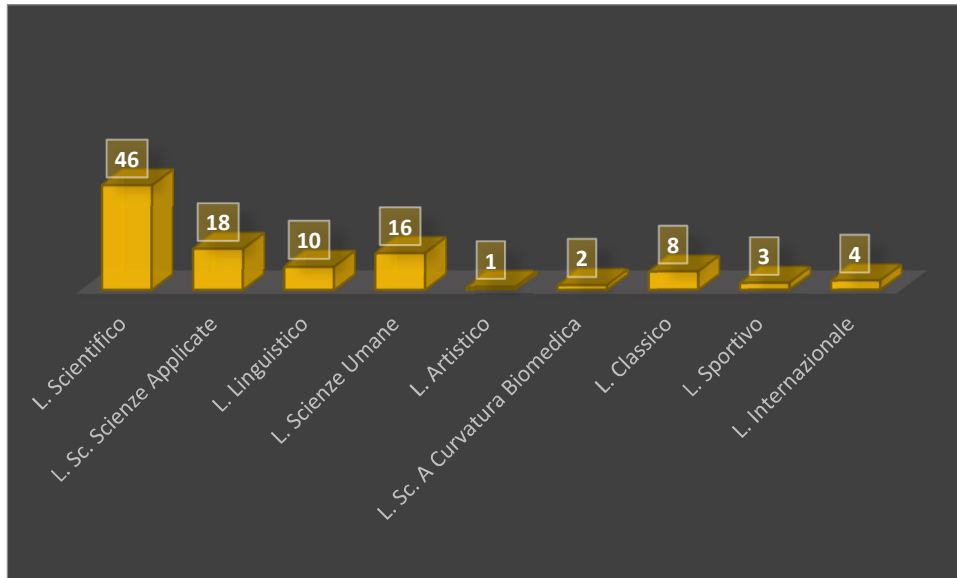

## GRAFICI ALUNNI ISCRITTI ALLE SUPERIORI PER L'A.S. 2019/2020

ALUNNI ISCRITTI PRESSO I LICEI:

ALUNNI ISCRITTI PRESSO ISTITUTI TECNICI:

**ALUNNI ISCRITTI PRESSO ISTITUTI PROFESSIONALI:**

**ALUNNI NON ISCRITTI:**

## RIEPILOGO ISCRIZIONI CON PERCENTUALI:

### ALUNNI ISCRITTI PRESSO GLI ISTITUTI SUPERIORI PER L'A.S. 2019/2020

Liceo Scientifico: 46

Liceo Scienze Applicate: 18

Liceo Linguistico: 10

Liceo Scienze Umane: 16

Liceo Artistico: 1

Liceo Scientifico a Curvatura Biomedica: 2