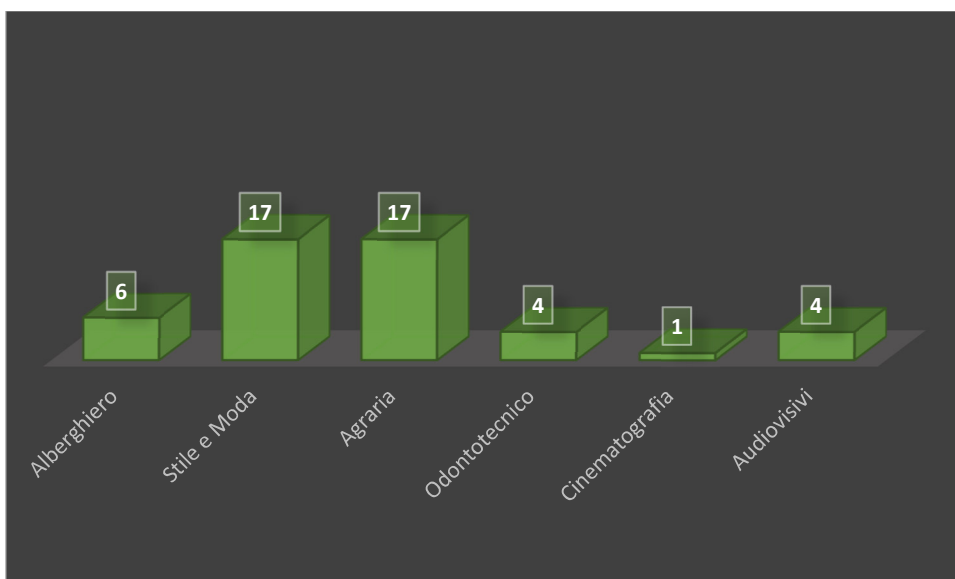

## GRAFICI ALUNNI ISCRITTI ALLE SUPERIORI PER L'A.S. 2019/2020

ALUNNI ISCRITTI PRESSO I LICEI:

ALUNNI ISCRITTI PRESSO ISTITUTI TECNICI:

**ALUNNI ISCRITTI PRESSO ISTITUTI PROFESSIONALI:**

**ALUNNI NON ISCRITTI:**

## RIEPILOGO ISCRIZIONI CON PERCENTUALI:

### ALUNNI ISCRITTI PRESSO GLI ISTITUTI SUPERIORI PER L'A.S. 2019/2020

Liceo Scientifico: 46

Liceo Scienze Applicate: 18

Liceo Linguistico: 10

Liceo Scienze Umane: 16

Liceo Artistico: 1

Liceo Scientifico a Curvatura Biomedica: 2