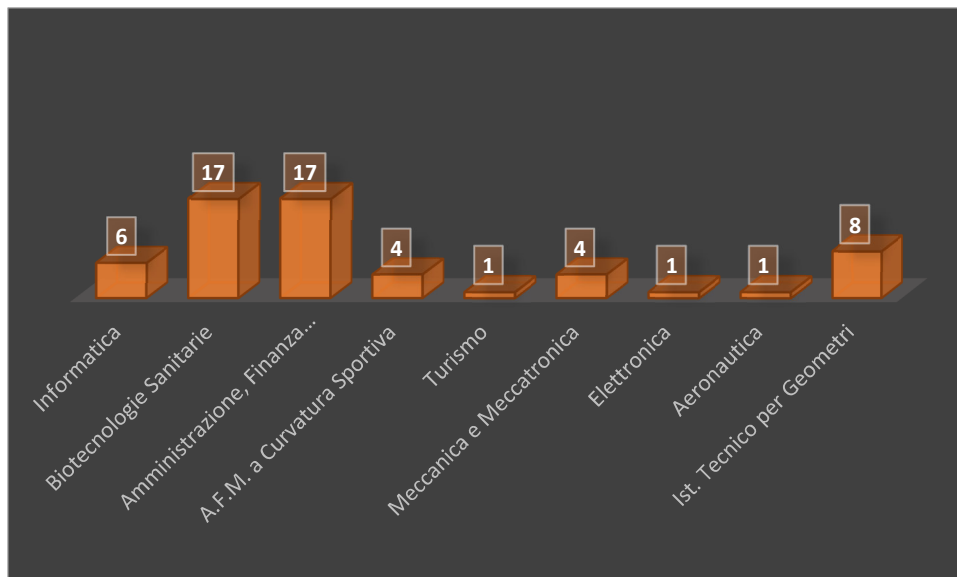

## GRAFICI ALUNNI ISCRITTI ALLE SUPERIORI PER L'A.S. 2019/2020

ALUNNI ISCRITTI PRESSO I LICEI:

ALUNNI ISCRITTI PRESSO ISTITUTI TECNICI:

**ALUNNI ISCRITTI PRESSO ISTITUTI PROFESSIONALI:**

**ALUNNI NON ISCRITTI:**

## RIEPILOGO ISCRIZIONI CON PERCENTUALI:

### ALUNNI ISCRITTI PRESSO GLI ISTITUTI SUPERIORI PER L'A.S. 2019/2020

Liceo Scientifico: 46

Liceo Scienze Applicate: 18

Liceo Linguistico: 10

Liceo Scienze Umane: 16

Liceo Artistico: 1

Liceo Scientifico a Curvatura Biomedica: 2